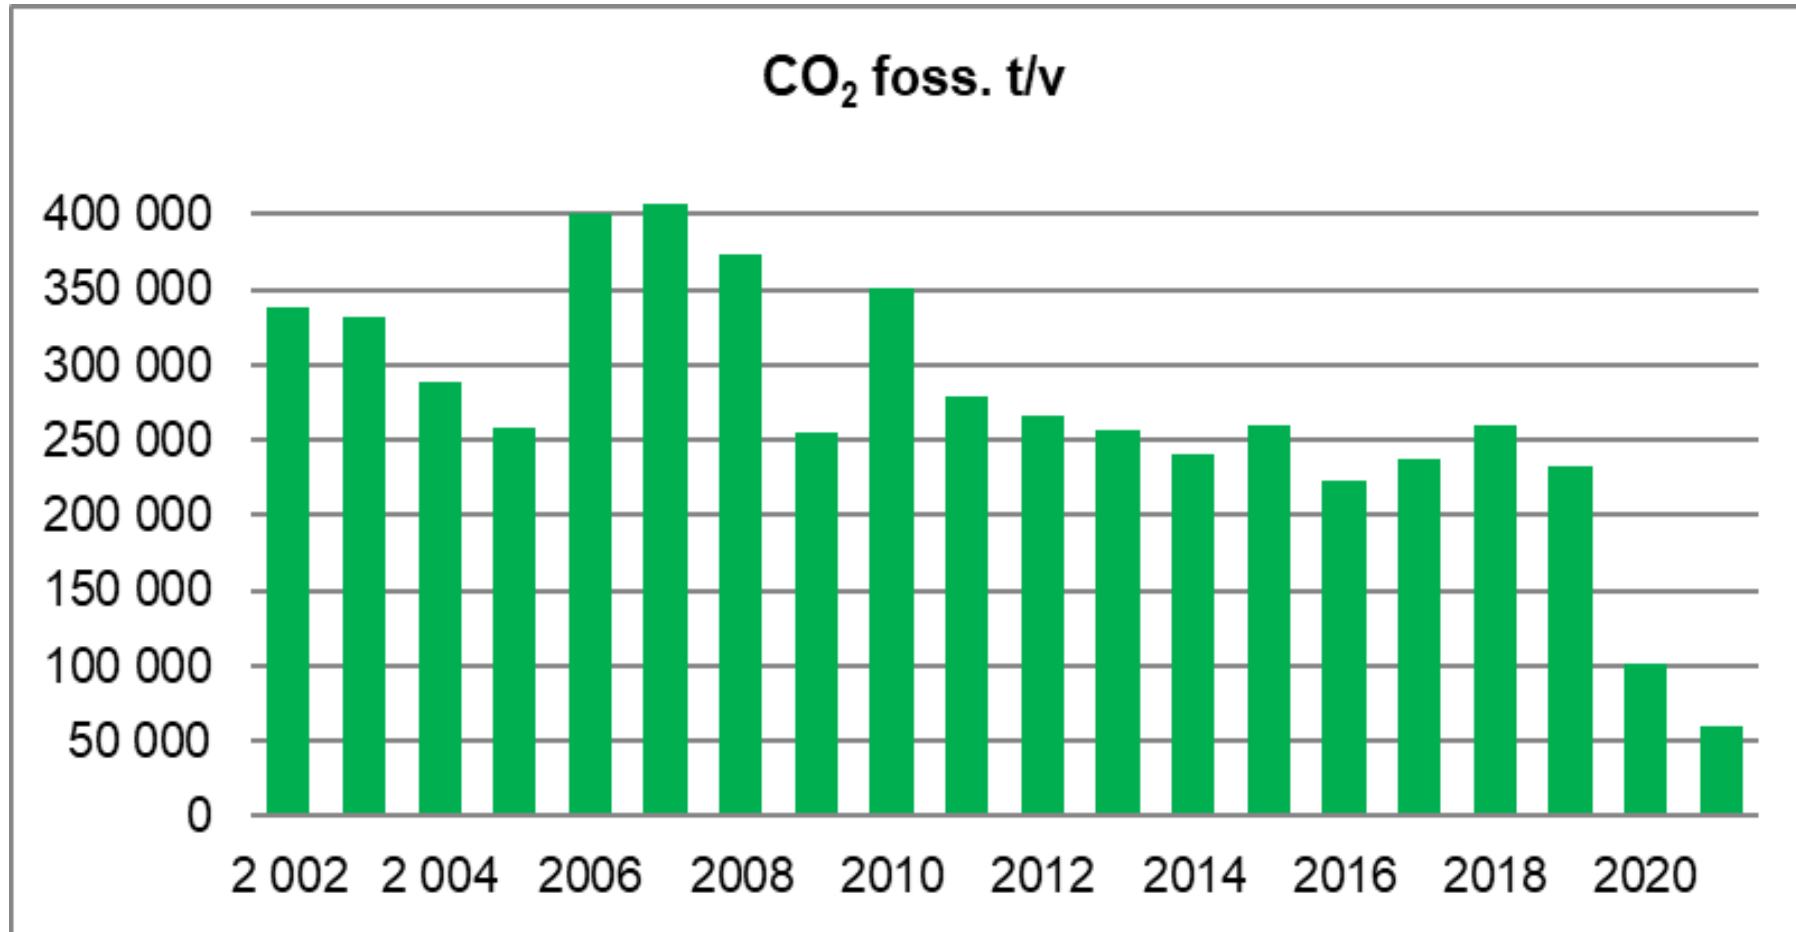

storaenso

Ilmastokahvit 25.1.2022

Metsäteollisuuden päästökehitys Oulussa 2000-luvulla.

Stora Enso Oulu Oy päästöt veteen 2000 →

Stora Enso Oulu Oy päästöt ilmaan 2000 →

Stora Enso Oulu Oy fossiiliset CO₂ päästöt 2002 →