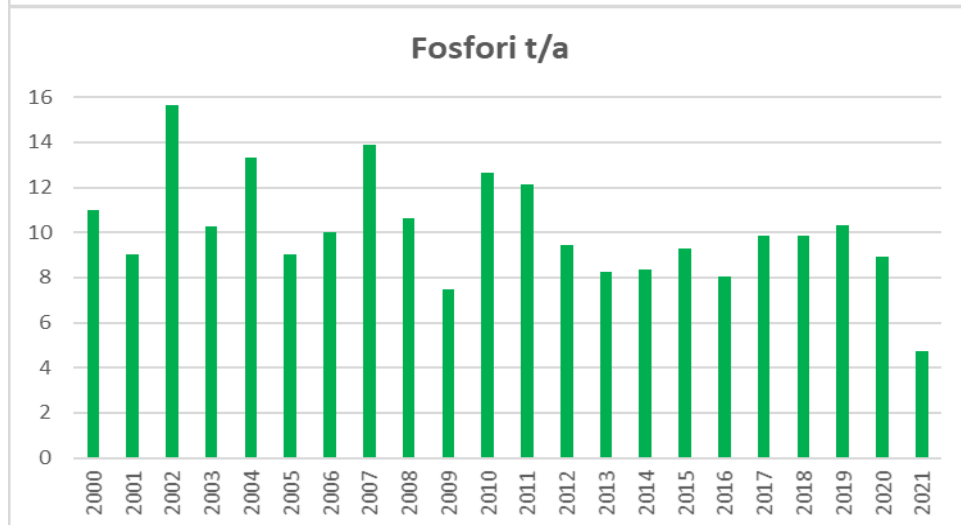

storaenso

Ilmastokahvit 25.1.2022

Metsäteollisuuden päästökehitys Oulussa 2000-luvulla.

Stora Enso Oulu Oy päästöt veteen 2000 →

Stora Enso Oulu Oy päästöt ilmaan 2000 →

Stora Enso Oulu Oy fossiiliset CO₂ päästöt 2002 →