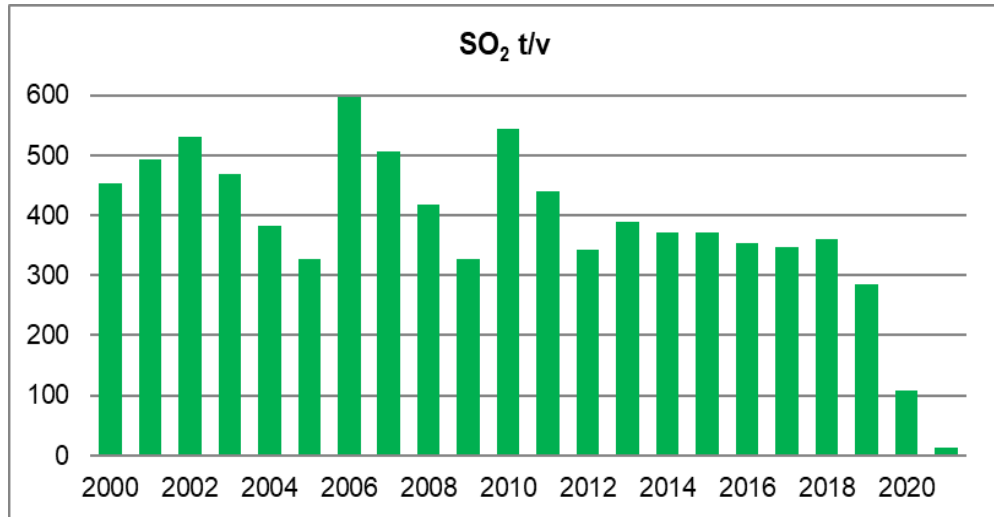

storaenso

Ilmastokahvit 25.1.2022

Metsäteollisuuden päästökehitys Oulussa 2000-luvulla.

Stora Enso Oulu Oy päästöt veteen 2000 →

Stora Enso Oulu Oy päästöt ilmaan 2000 →

Stora Enso Oulu Oy fossiiliset CO₂ päästöt 2002 →