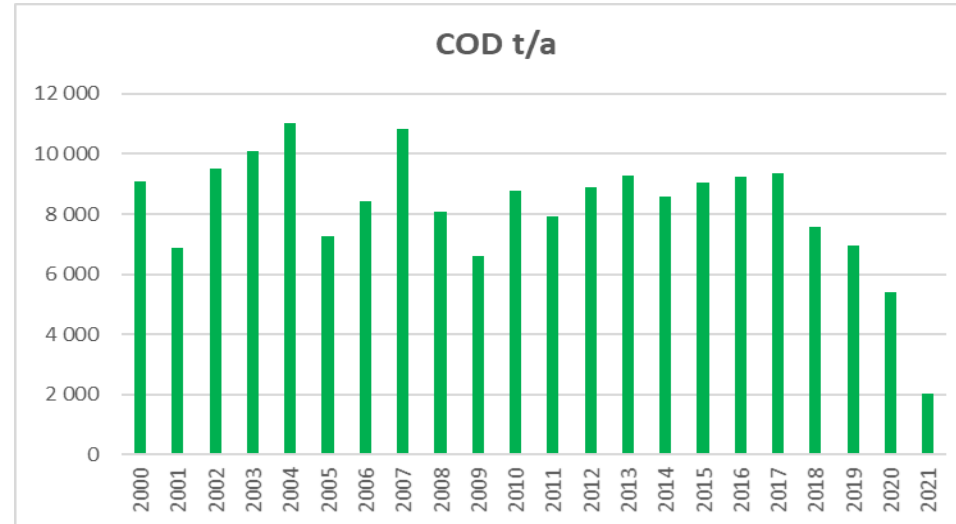

storaenso

Ilmastokahvit 25.1.2022

Metsäteollisuuden päästökehitys Oulussa 2000-luvulla.

Stora Enso Oulu Oy päästöt veteen 2000 →

Stora Enso Oulu Oy päästöt ilmaan 2000 →

Stora Enso Oulu Oy fossiiliset CO₂ päästöt 2002 →