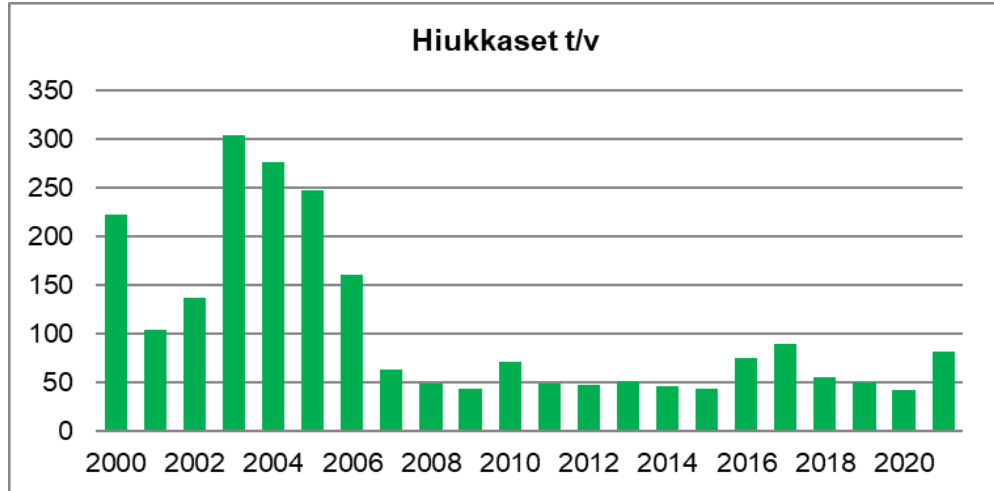

storaenso

Ilmastokahvit 25.1.2022

Metsäteollisuuden päästökehitys Oulussa 2000-luvulla.

Stora Enso Oulu Oy päästöt veteen 2000 →

Stora Enso Oulu Oy päästöt ilmaan 2000 →

Stora Enso Oulu Oy fossiiliset CO₂ päästöt 2002 →