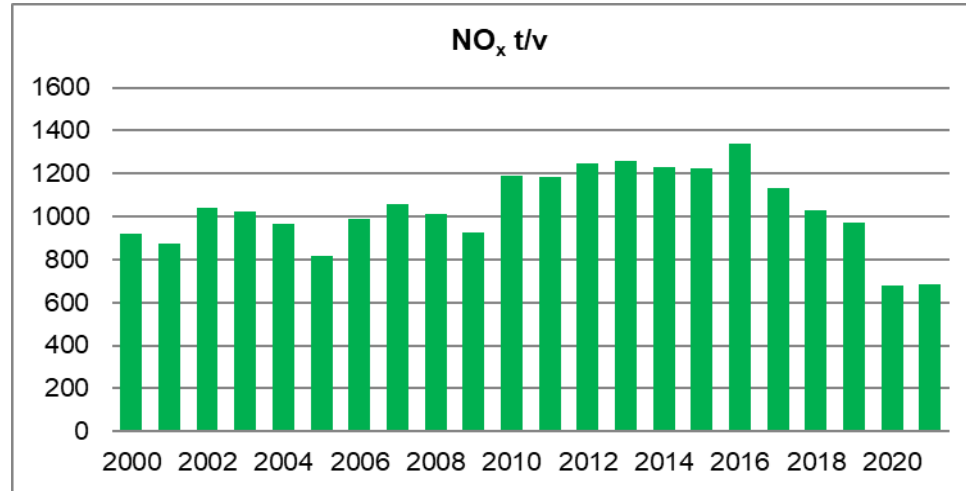

storaenso

Ilmastokahvit 25.1.2022

Metsäteollisuuden päästökehitys Oulussa 2000-luvulla.

Stora Enso Oulu Oy päästöt veteen 2000 →

Stora Enso Oulu Oy päästöt ilmaan 2000 →

Stora Enso Oulu Oy fossiiliset CO₂ päästöt 2002 →