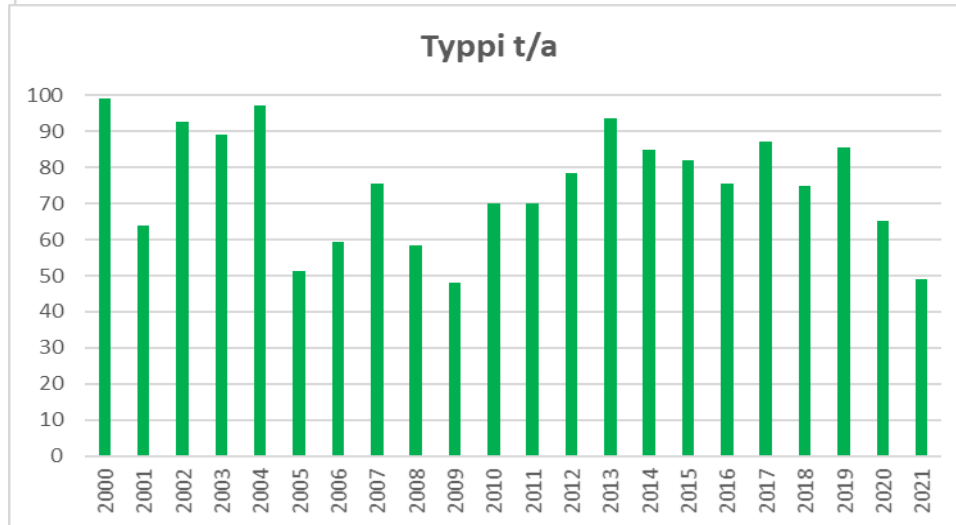

storaenso

Ilmastokahvit 25.1.2022

Metsäteollisuuden päästökehitys Oulussa 2000-luvulla.

Stora Enso Oulu Oy päästöt veteen 2000 →

Stora Enso Oulu Oy päästöt ilmaan 2000 →

Stora Enso Oulu Oy fossiiliset CO₂ päästöt 2002 →