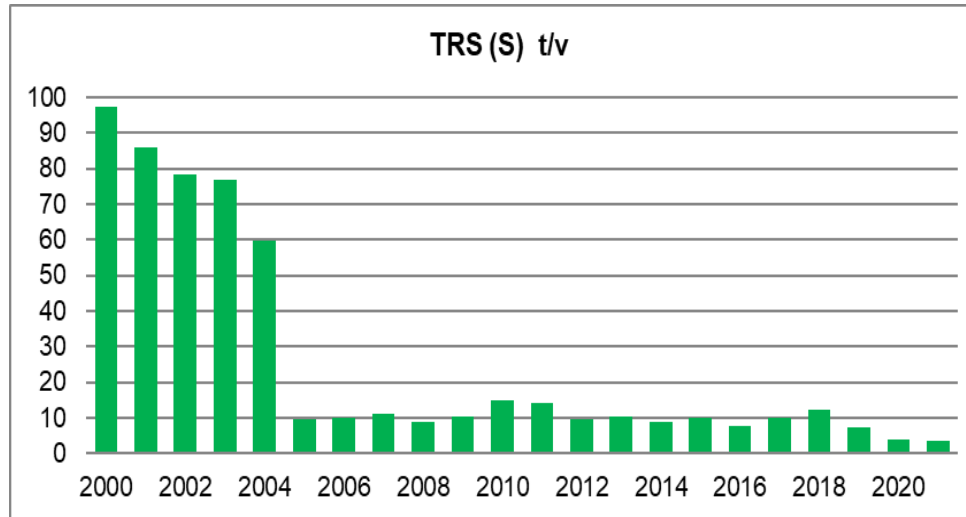

storaenso

Ilmastokahvit 25.1.2022

Metsäteollisuuden päästökehitys Oulussa 2000-luvulla.

Stora Enso Oulu Oy päästöt veteen 2000 →

Stora Enso Oulu Oy päästöt ilmaan 2000 →

Stora Enso Oulu Oy fossiiliset CO₂ päästöt 2002 →