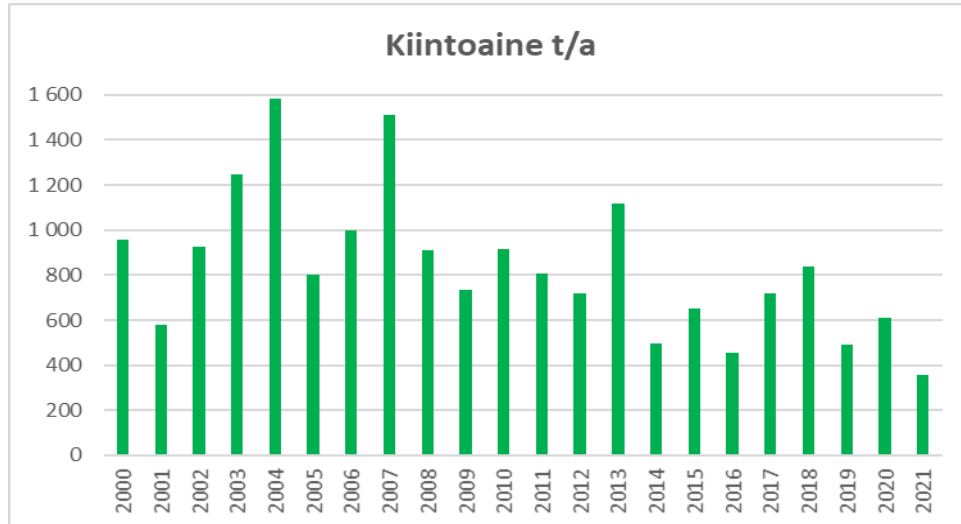

storaenso

Ilmastokahvit 25.1.2022

Metsäteollisuuden päästökehitys Oulussa 2000-luvulla.

Stora Enso Oulu Oy päästöt veteen 2000 →

Stora Enso Oulu Oy päästöt ilmaan 2000 →

Stora Enso Oulu Oy fossiiliset CO₂ päästöt 2002 →