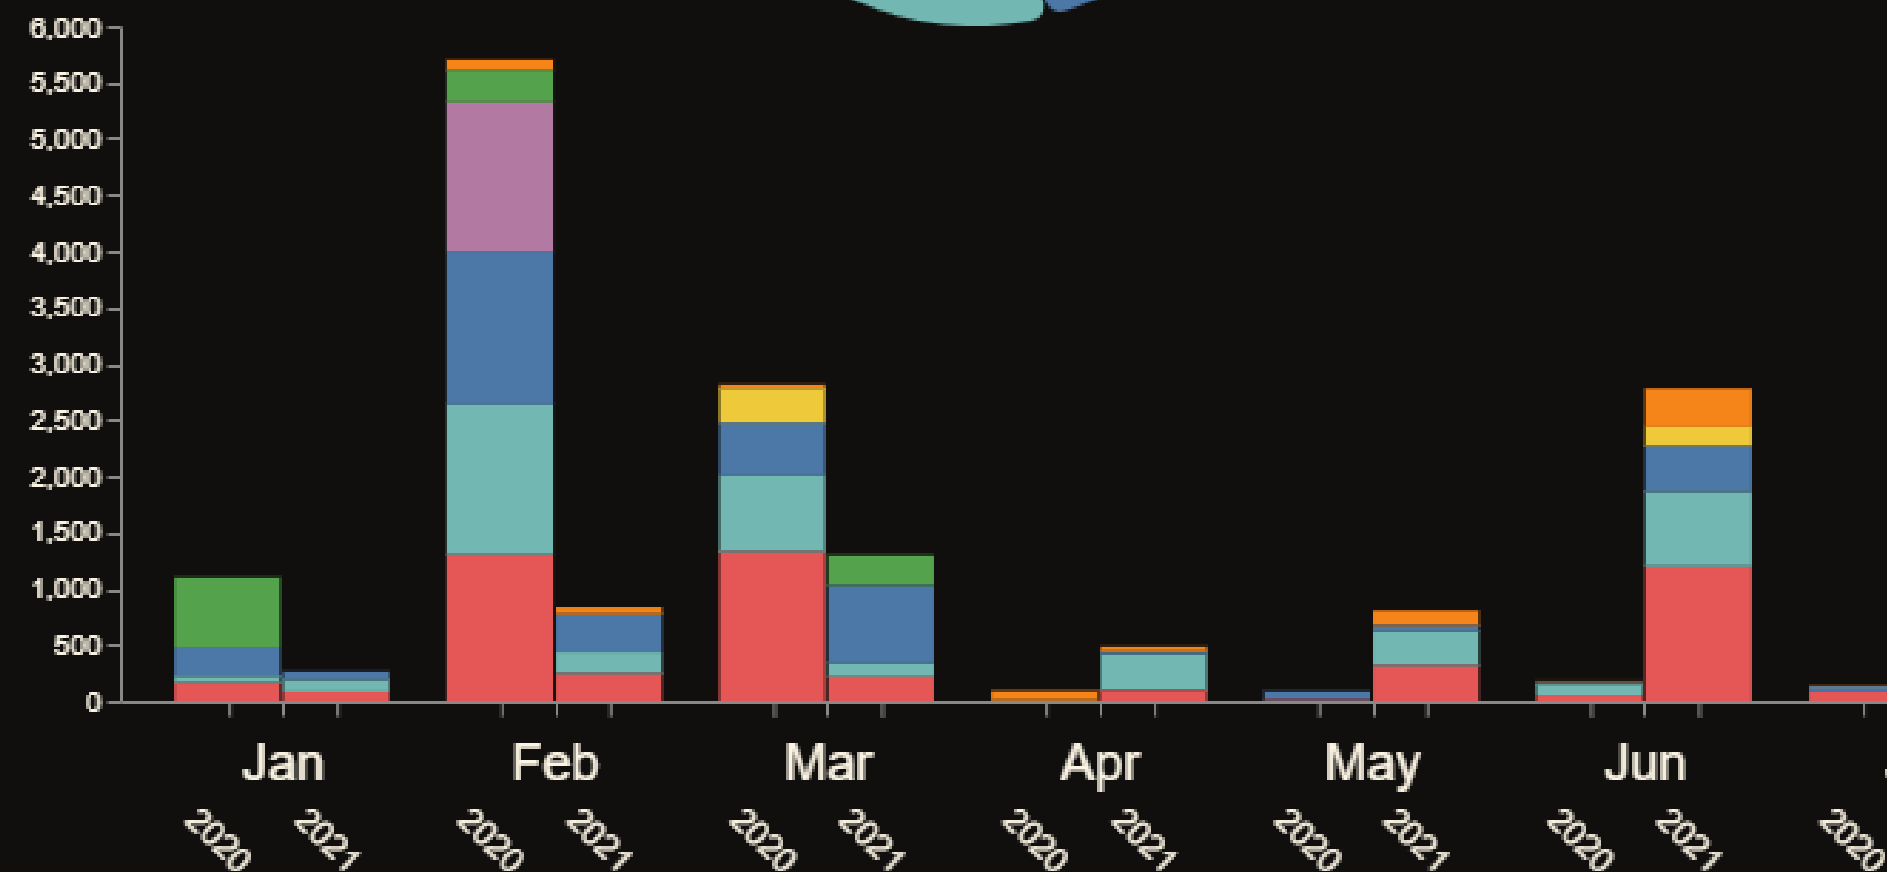

MITEN HIILIDATA NÄYTETÄÄN

KATEGORIAT

Carbonlink luokittelee ja kategorisoi hiilidataa organisaation tarpeiden mukaan. Esimerkiksi kilometrit, lennot, junamatkat, hotellit, palvelut ovat mukana raporteissa.

RAPORTIT

Jatkuva hiilijalanjäljen seuranta. Tavoittemme on tuoda reaaliaikainen hiilijalanjälkiraportti näkyville. Raportteja voi hakea myös viikoittain, kuukausittain, vuosineljänneksittäin yms.

VISUAALISET KUVAT

Etsitään yhdessä juuri teidän organisaatioon sopivin tapa visualisoida hiilijalanjälkeä.