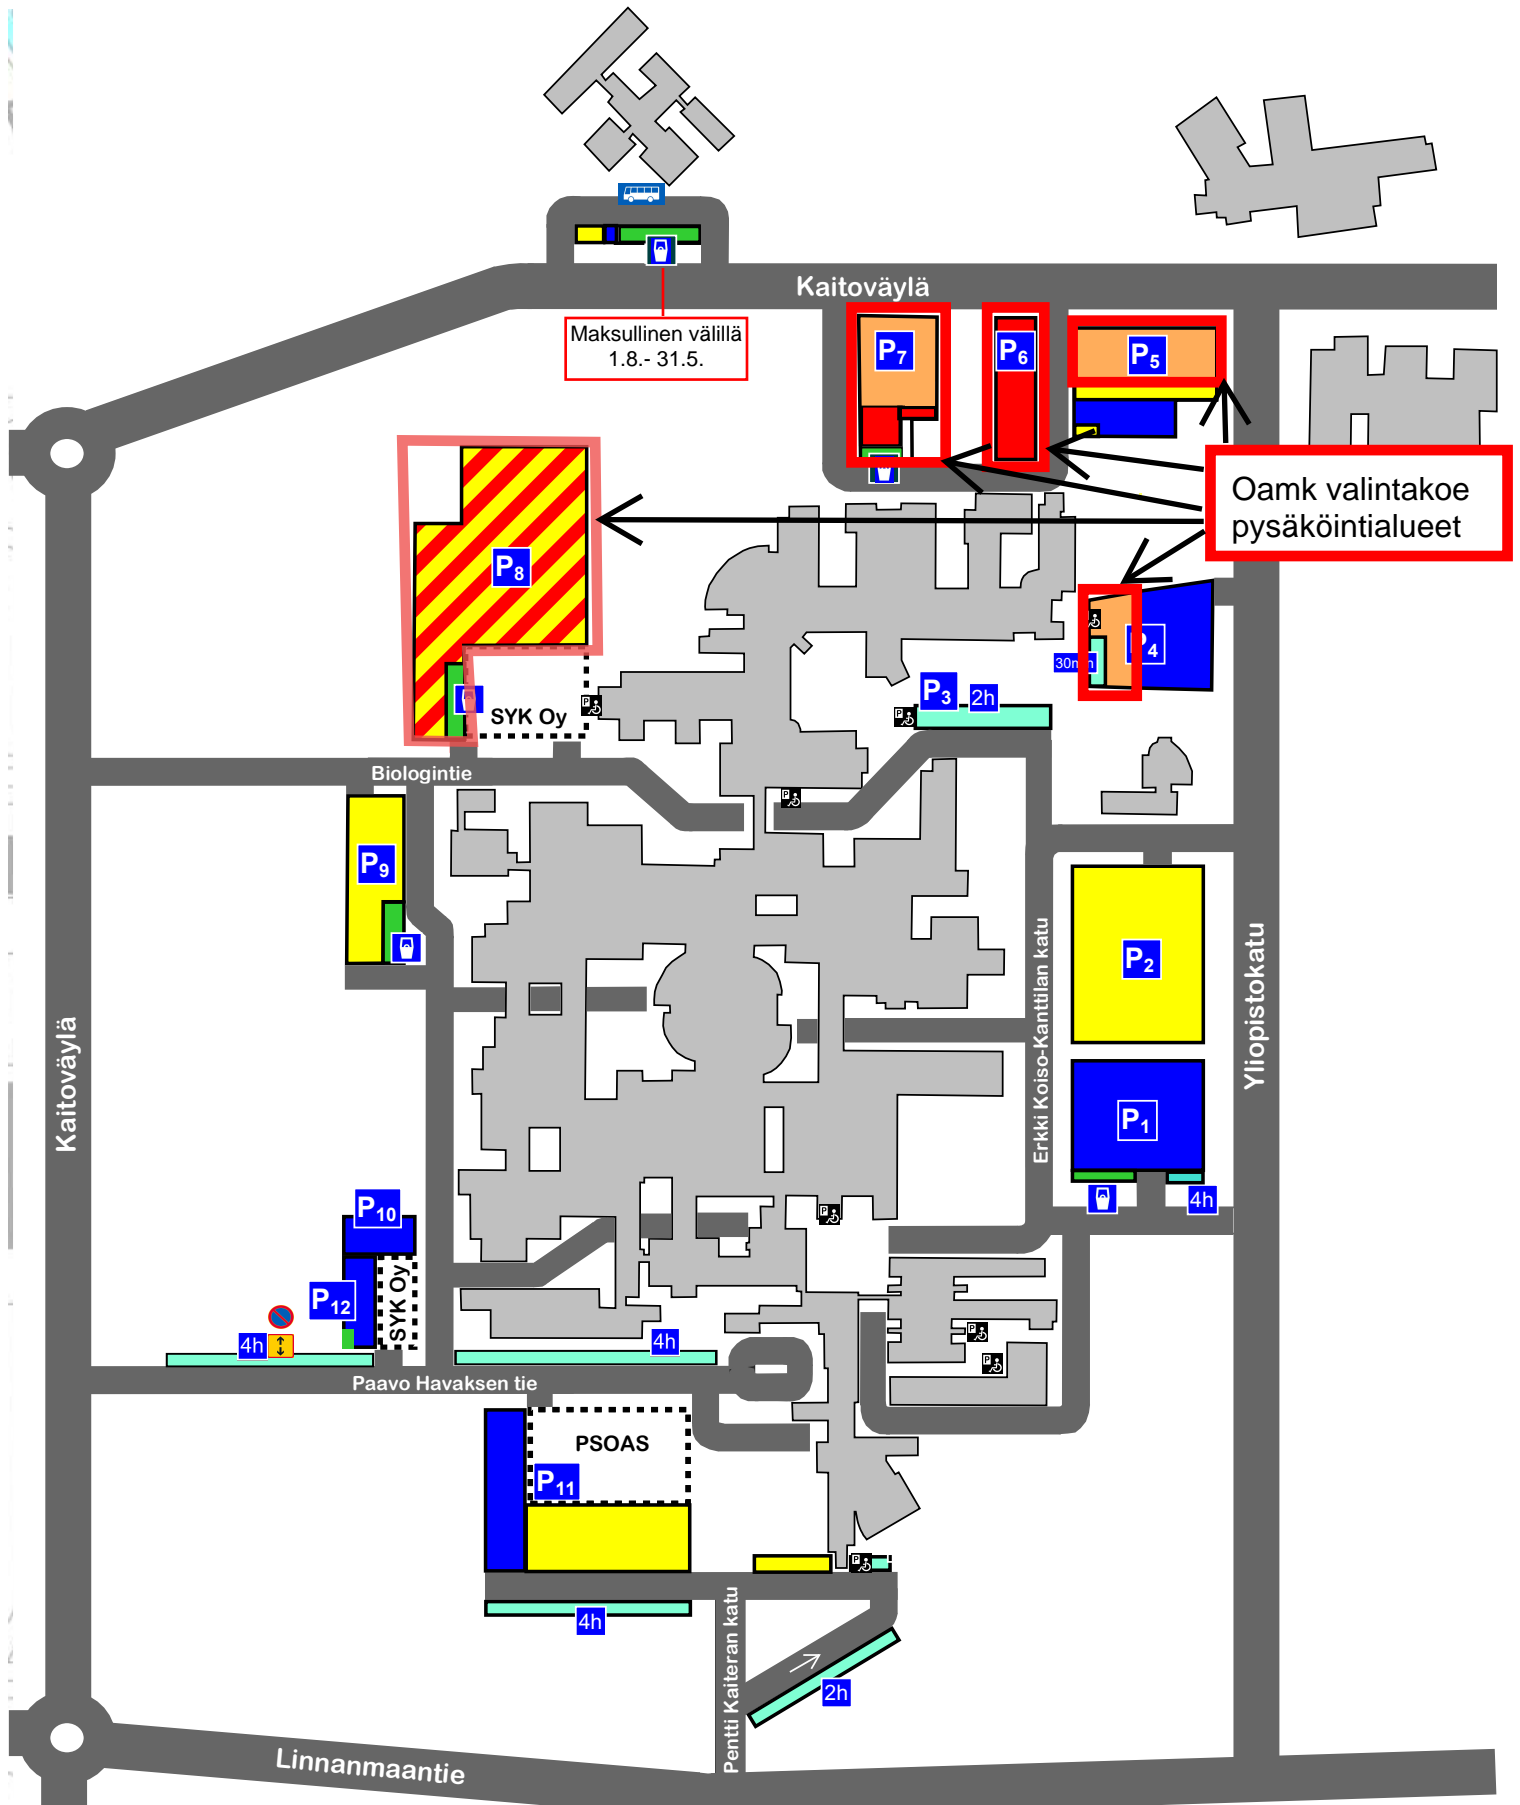

# LINNANMAAN PYSÄKÖINTIKARTTA

- |   |                                     |   |  |
|---|-------------------------------------|---|--|
|  | Oulun yliopiston kylmät autopaikat  |  | Aikarajoitteinen asiakaspysäköinti       |
|  | Oamk:n kylmät autopaikat            |  | Maksullinen asiakaspysäköinti (klo 8-16) |
|  | Oulun yliopiston lämpöpistokepaikat |  | Muiden toimijoiden paikat                |
|  | Oamk:n lämpöpistokepaikat           |  | Esteettömän pysäköinnin autopaikat       |