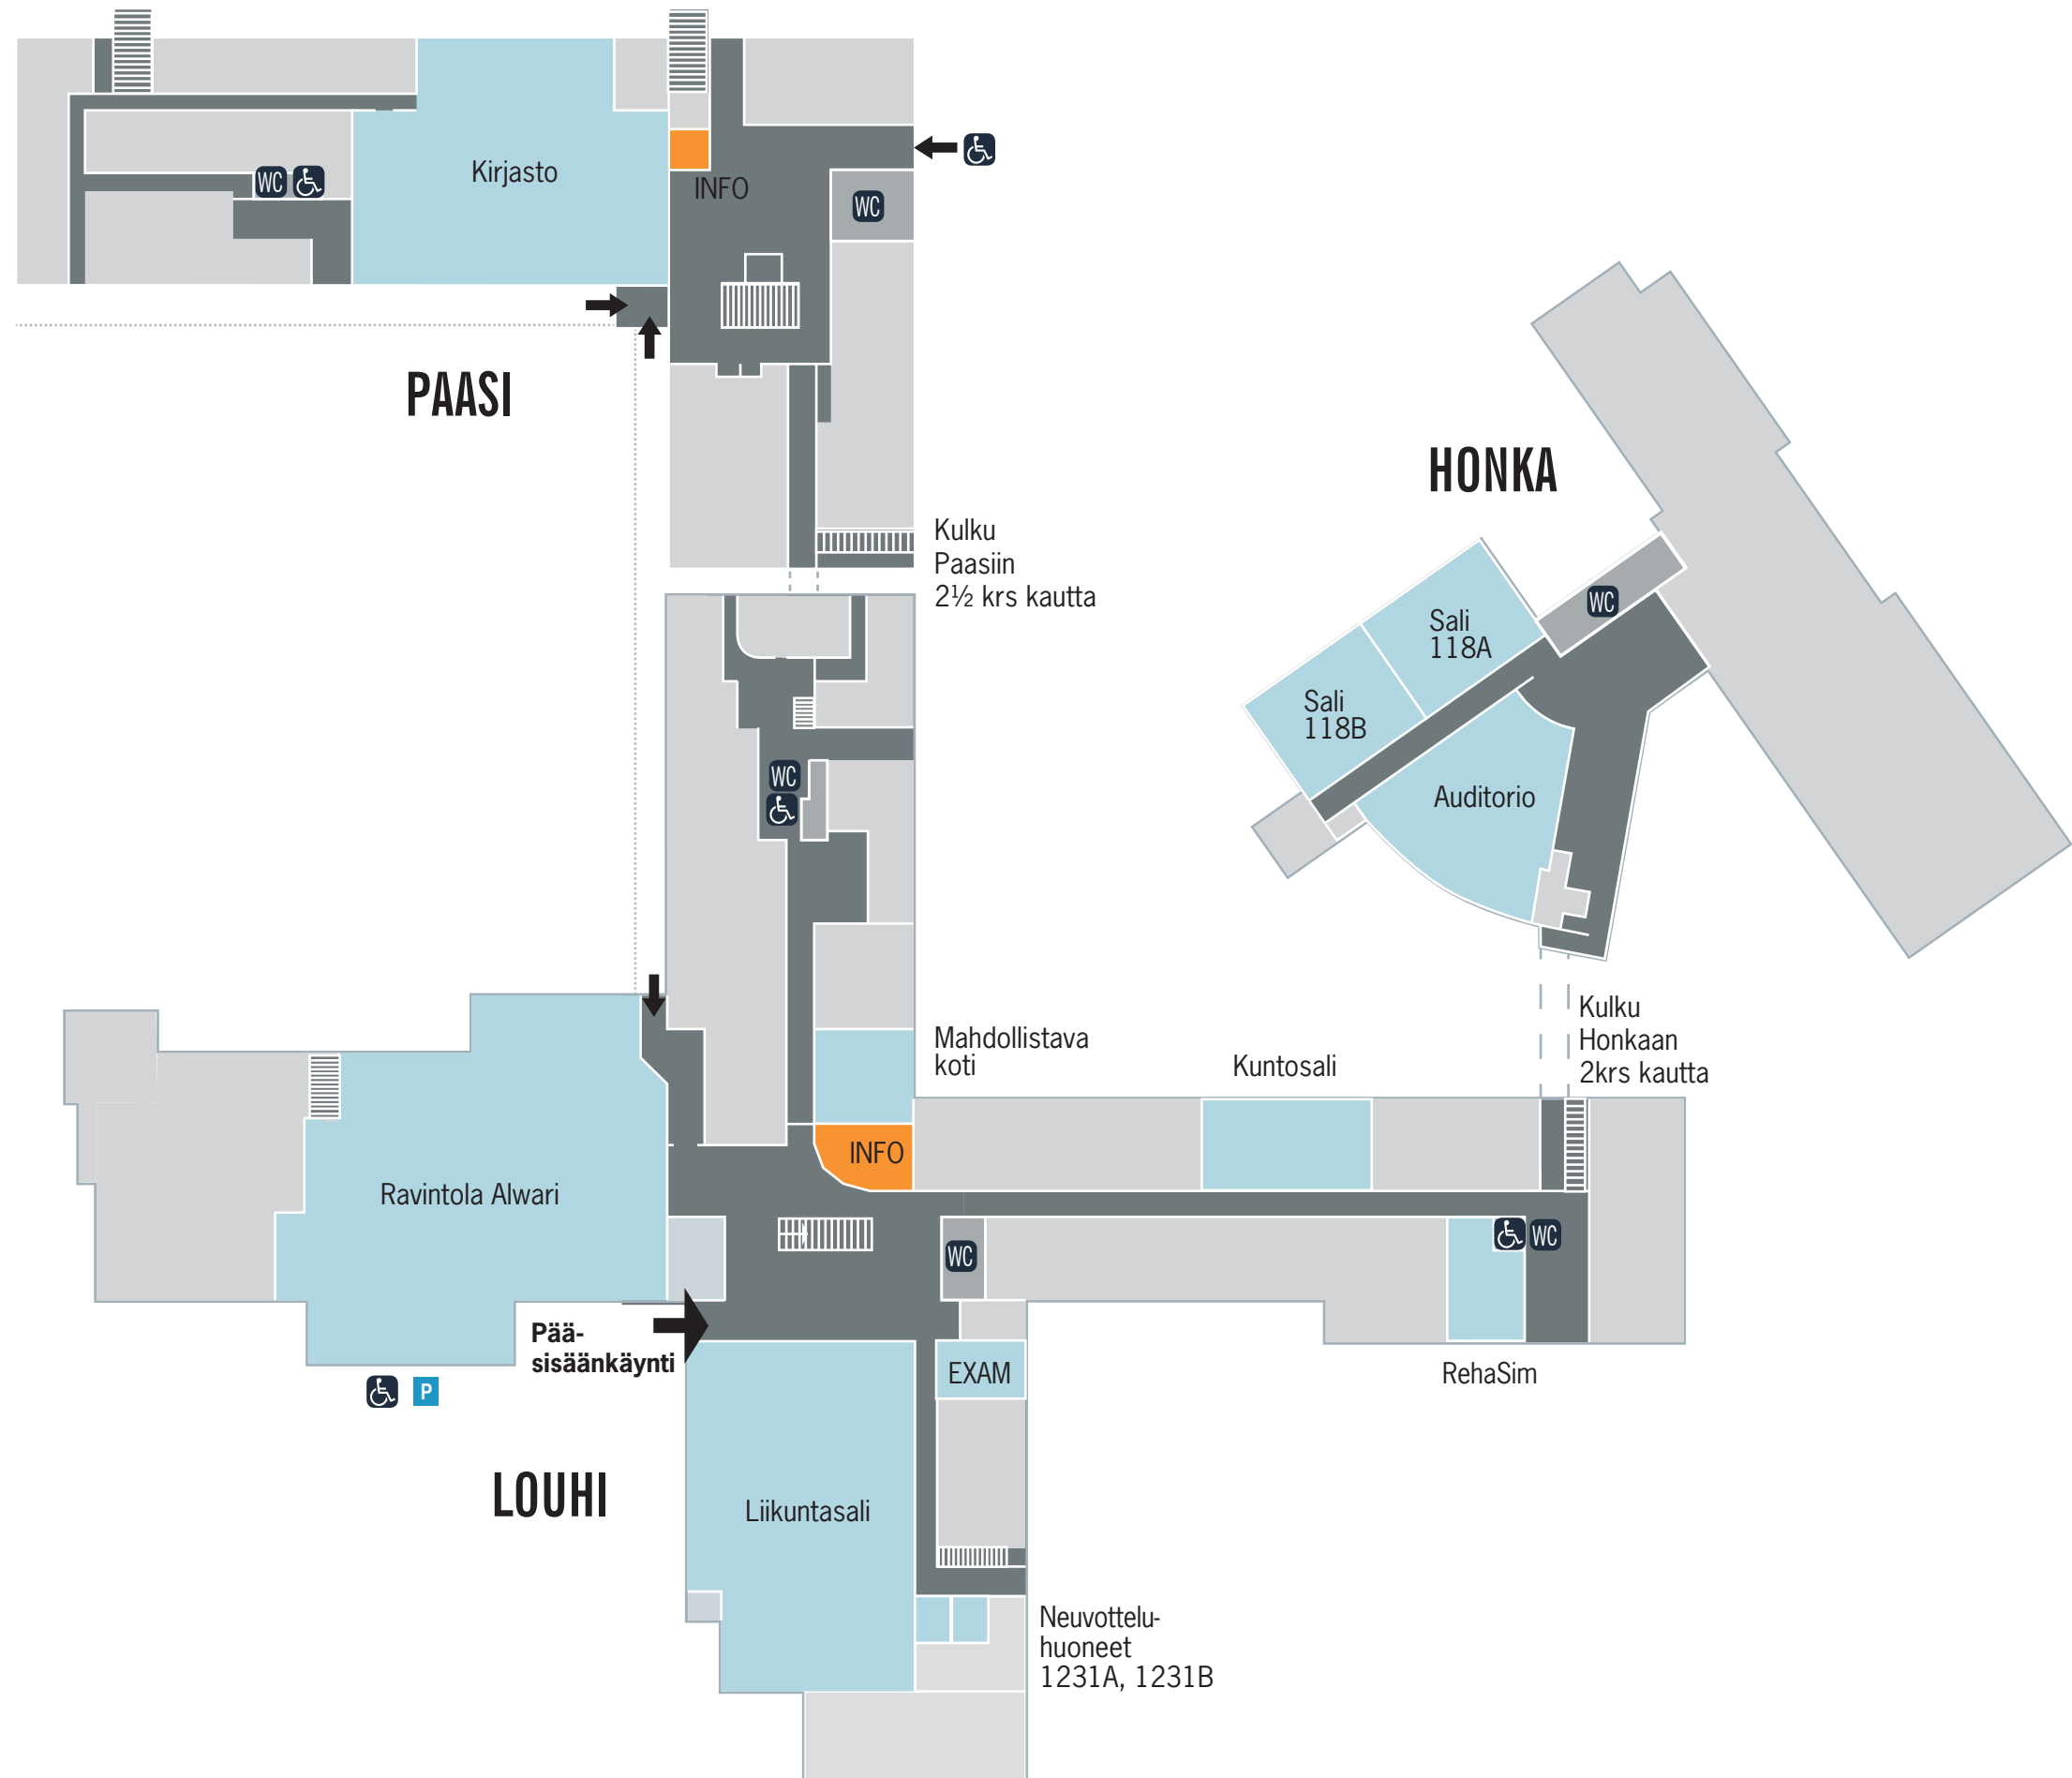

Kontinkankaan kampus, 1. krs

Virastomestarit 040 141 5515

Kontinkankaan kampus, 2. krs

Virastomestarit 040 141 5515

Kontinkankaan kampus, 3. krs

Virastomestarit 040 141 5515