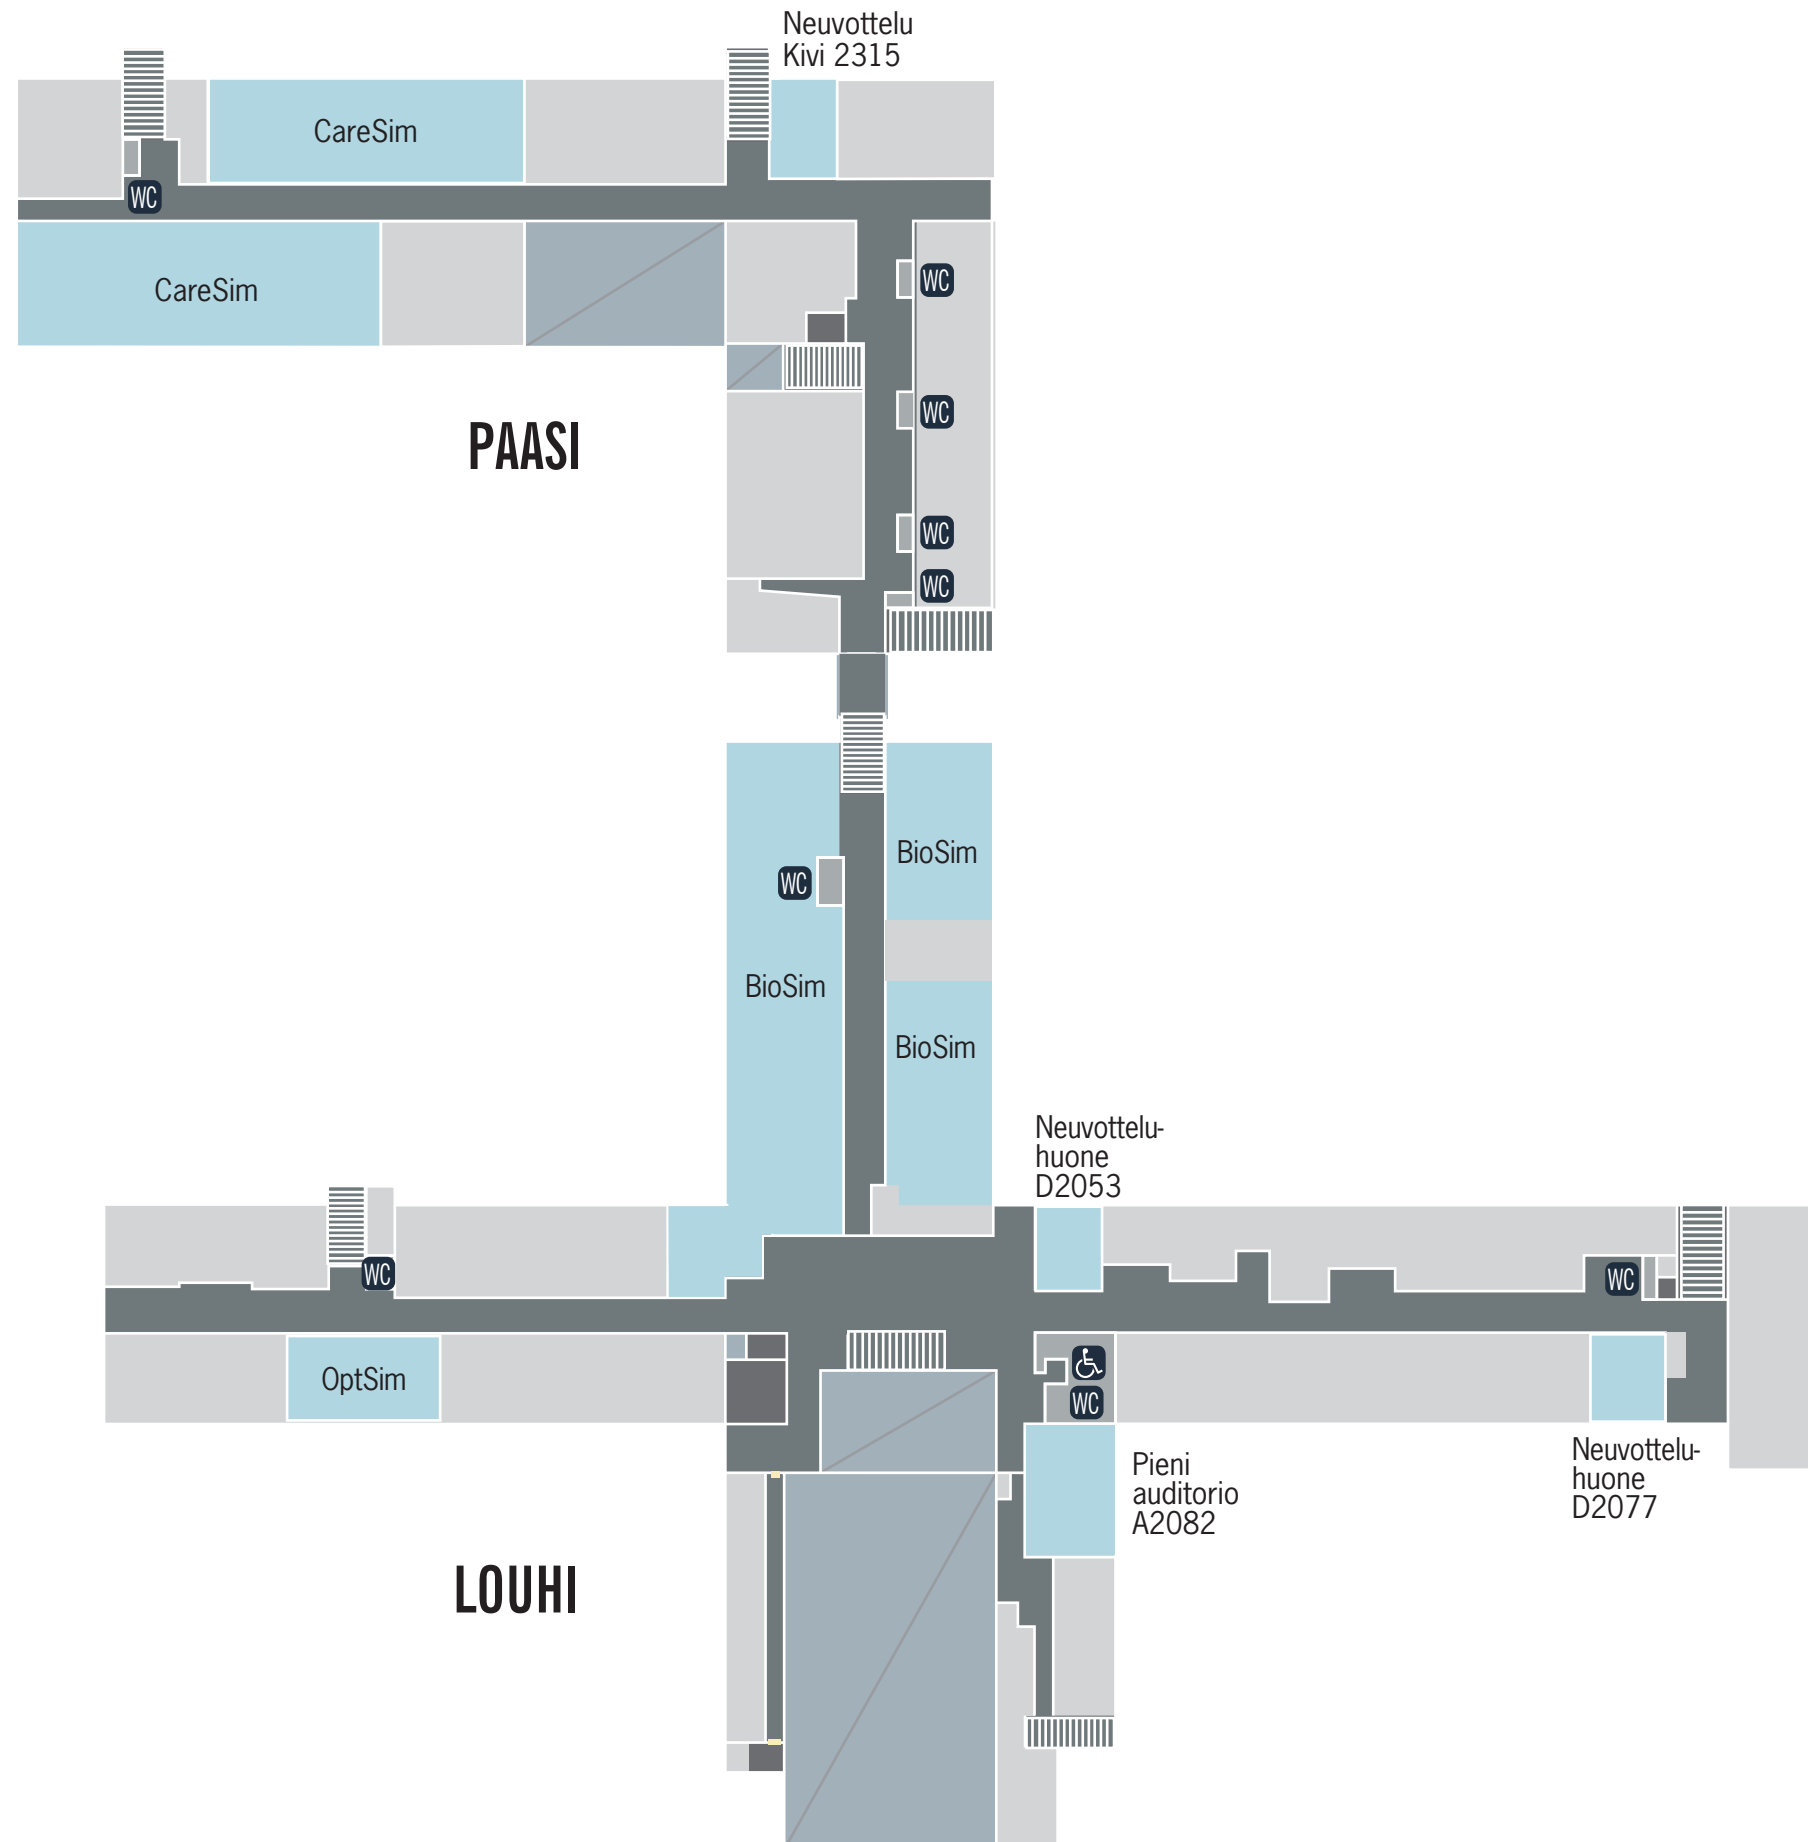

Kontinkankaan kampus, 1. krs

Virastomestarit 040 141 5515

Kontinkankaan kampus, 2. krs

Virastomestarit 040 141 5515

Kontinkankaan kampus, 3. krs

Virastomestarit 040 141 5515