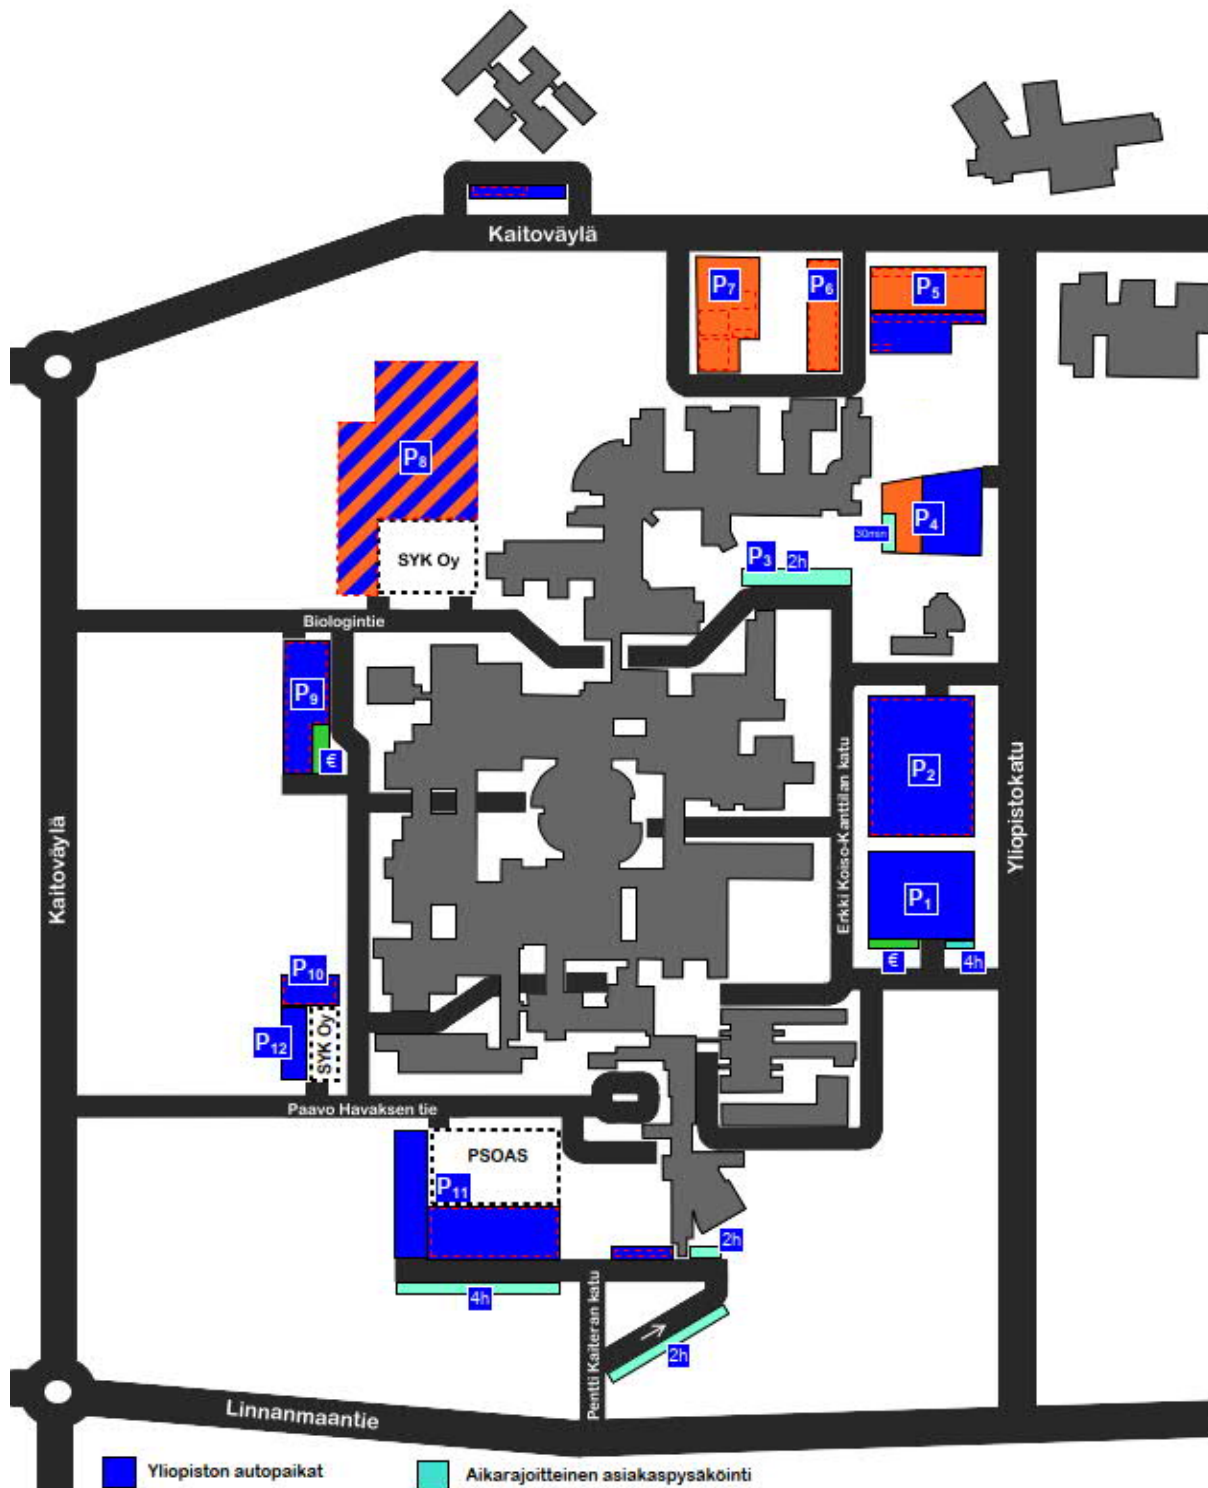

LINNANMAAN PYSÄKÖINTIKARTTA

- Yliopiston autopaikat
- Oamk:n autopaikat
- Muiden toimijoiden paikat
- Lämpöpistokepaikat
- Aikarajoitteinen asiakaspysäköinti
- Maksullinen asiakaspysäköinti (klo 8-16)

Oulun yliopisto
Kampuspalvelut
29.6.2020